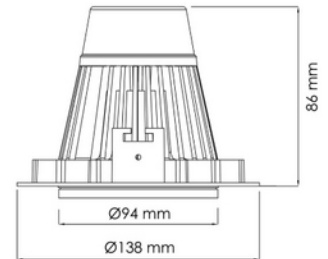

**PRODUKTDATABLAD**

Torres Mini 3650lm 830 40° 22W BK 18i3

Art.no: 17030-7-40-2

*Lighting Solutions* 125mm

**PRODUKTDATABLAD**

Torres Mini 3650lm 830 40° 22W BK 18i3

Art.no: 17030-7-40-2

*Lighting Solutions*

TEKNISK DATA	
Hullmål (mm)	Ø125

LYSTEKNISKE DATA	
Lumen ut (system) (lm)	2780
Varm lumen (t=65) fra chip (lm)	3450
Kald lumen (t=25) fra chip (lm)	3650
Fargegjengivelse (CRI / Ra) (>=)	80
Fargetemperatur (CCT) (K)	3000
Fargekode	830
Lyskildetype	LED (innebygget)
Sokkel / Base	N/A
Linse (Diffusor)	Klar
Strålevinkel (°)	40°
Produsent (lyskilde)	Tridonic
Produsentbeskrivelse (COB)	SLE G7 17mm 5000lm 830 H ADV
Produsentbeskrivelse (ikke-COB)	28002613