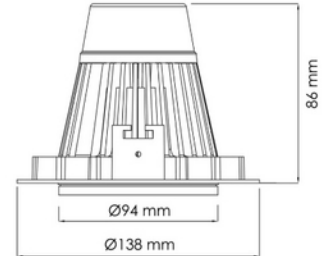

**FDV DOCUMENTATION**

Torres Mini 3650lm 830 40° 22W WH 18i3

Art.no: 17030-7-40-3

*Lighting Solutions*

125mm

Torres Mini 3650lm 830 40° 22W WH 18i3

SPECIFICATIONS	
CC (forward voltage driver) (V)	43.0
Inrush current time (µs)	100.0
Inrush current I _{max} (A)	8.0
Length (product) (mm)	138.0
Width (product) (mm)	94.0
Height (product) (mm)	86.0