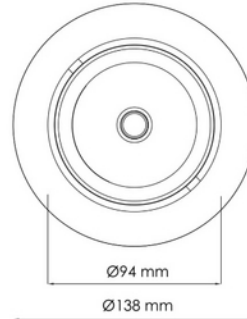

**FDV DOCUMENTATION**

Torres Mini 3650lm 830 40° 22W WH 18i3

Art.no: 17030-7-40-3

*Lighting Solutions*

125mm

Torres Mini 3650lm 830 40° 22W WH 18i3

SPECIFICATIONS	
CC (forward voltage driver) (V)	43.0
Inrush current time (µs)	100.0
Inrush current I _{max} (A)	8.0
Length (product) (mm)	138.0
Width (product) (mm)	94.0
Height (product) (mm)	86.0