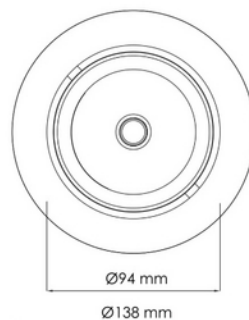

**FDV DOKUMENTASJON**

Torres Mini 3650lm 830 40° 22W WH 18i3

Art.no: 17030-7-40-3

*Lighting Solutions* 125mm

Torres Mini 3650lm 830 40° 22W WH 18i3

PRODUKTBESKRIVELSE

Dette er den desidert mest populære mini downlight og den tilbyr enorm fleksibilitet, vippbar opptil 25 grader. Denne downlighten har en innfelt lyskilde som gir et minimum av spredt lys. Hvit utførelse.

FUNKSJONSBEKRIVELSE

Dette er den desidert mest populære mini downlight og den tilbyr enorm fleksibilitet, vippbar opptil 25 grader. Denne downlighten har en innfelt lyskilde som gir et minimum av spredt lys. Torres Mini kan leveres med en rekke koblingsløsninger.

| SPESIFIKASJONER | |
|------------------------|------|
| Effekt (system) (W) | 22 |
| Driftspenning LED (mA) | 600 |
| Hullmål (mm) | Ø125 |
| Lumen ut (system) (lm) | 2780 |
| Effekt (driver) (W) | 25 |

**FDV DOKUMENTASJON**

Torres Mini 3650lm 830 40° 22W WH 18i3

Art.no: 17030-7-40-3

*Lighting Solutions*

| SPESIFIKASJONER | |
|--|-------|
| Konstant strøm (CC driftspenning driver) (V) | 43.0 |
| Startstrøm tid (μ s) | 100.0 |
| Startstrøm I _{max} (A) | 8.0 |
| Lengde (produkt) (mm) | 138.0 |
| Bredde (produkt) (mm) | 94.0 |
| Høyde (produkt) (mm) | 86.0 |