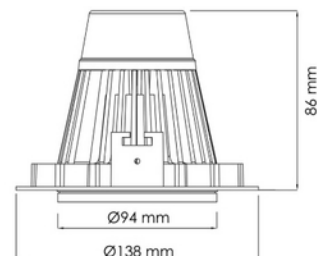

**FDV DOKUMENTASJON**

Torres Mini 3650lm 830 40° 22W WH 18i3

Art.no: 17030-7-40-3

*Lighting Solutions* 125mm

Torres Mini 3650lm 830 40° 22W WH 18i3

PRODUKTBESKRIVELSE

Dette er den desidert mest populære mini downlight og den tilbyr enorm fleksibilitet, vippbar opptil 25 grader. Denne downlighten har en innfelt lyskilde som gir et minimum av spredt lys. Hvit utførelse.

FUNKSJONSBEKRIVELSE

Dette er den desidert mest populære mini downlight og den tilbyr enorm fleksibilitet, vippbar opptil 25 grader. Denne downlighten har en innfelt lyskilde som gir et minimum av spredt lys. Torres Mini kan leveres med en rekke koblingsløsninger.

| SPESIFIKASJONER | |
|------------------------|------|
| Effekt (system) (W) | 22 |
| Driftspenning LED (mA) | 600 |
| Hullmål (mm) | Ø125 |
| Lumen ut (system) (lm) | 2780 |
| Effekt (driver) (W) | 25 |