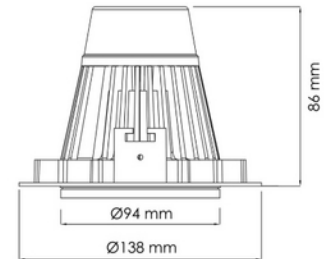

**PRODUKTDATABLAD**

Torres Mini 3650lm 830 40° 22W WH 18i3

Art.no: 17030-7-40-3

*Lighting Solutions* 125mm

Torres Mini 3650lm 830 40° 22W WH 18i3

Dette er den desidert mest populære mini downlight og den tilbyr enorm fleksibilitet, vippbar opptil 25 grader. Denne downlighten har en innfelt lyskilde som gir et minimum av spredt lys. Torres Mini kan leveres med en rekke koblingsløsninger.

ELEKTRISKE DATA	
Beskyttelsesklasse	2
Dimmefunksjon (system)	Ingen
Spenning (V)	230V 50Hz
Driftspenning LED (mA)	600
Effekt (system) (W)	22

TEKNISK DATA	
IP (system)	IP20
Produkt Familie	Torres Mini
Utendørs	No

**PRODUKTDATABLAD**

Torres Mini 3650lm 830 40° 22W WH 18i3

Art.no: 17030-7-40-3

*Lighting Solutions*

TEKNISK DATA	
Hullmål (mm)	Ø125

LYSTEKNISKE DATA	
Lumen ut (system) (lm)	2780
Varm lumen (t=65) fra chip (lm)	3450
Kald lumen (t=25) fra chip (lm)	3650
Fargegjengivelse (CRI / Ra) (>=)	80
Fargetemperatur (CCT) (K)	3000
Fargekode	830
Lyskildetype	LED (innebygget)
Sokkel / Base	N/A
Linse (Diffusor)	Klar
Strålevinkel (°)	40°
Produsent (lyskilde)	Tridonic
Produsentbeskrivelse (COB)	SLE G7 17mm 5000lm 830 H ADV
Produsentbeskrivelse (ikke-COB)	28002613

**PRODUKTDATABLAD**

Torres Mini 3650lm 830 40° 22W WH 18i3

Art.no: 17030-7-40-3

*Lighting Solutions*

DRIVER / BALLAST	
Startstrøm I _{max} (A)	8.0

DIMENSJONER	
Lengde (produkt) (mm)	138.0
Bredde (produkt) (mm)	94.0
Høyde (produkt) (mm)	86.0