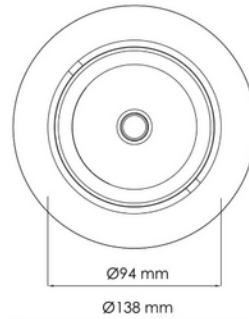

**FDV DOKUMENTASJON**

Torres Mini 3650lm 830 40° 22W WH 18i5 DALI

Art.no: 17030-7-40-3-ddd

*Lighting Solutions* 125mm

Torres Mini 3650lm 830 40° 22W WH 18i5 DALI

PRODUKTBEKRIVELSE

Dette er den desidert mest populære mini downlight og den tilbyr enorm fleksibilitet, vippbar opptil 25 grader. Denne downlighten har en innfelt lyskilde som gir et minimum av spredt lys. Hvit utførelse.

FUNKSJONSBEKRIVELSE

Dette er den desidert mest populære mini downlight og den tilbyr enorm fleksibilitet, vippbar opptil 25 grader. Denne downlighten har en innfelt lyskilde som gir et minimum av spredt lys. Torres Mini kan leveres med en rekke koblingsløsninger.

SPESIFIKASJONER	
Effekt (system) (W)	22
Driftspenning LED (mA)	600
Hullmål (mm)	Ø125
Lumen ut (system) (lm)	2780
Effekt (driver) (W)	25

**FDV DOKUMENTASJON**

Torres Mini 3650lm 830 40° 22W WH 18i5 DALI

Art.no: 17030-7-40-3-ddd

*Lighting Solutions*

SPESIFIKASJONER	
Konstant strøm (CC driftspenning driver) (V)	43.0
Startstrøm tid (μ s)	100.0
Startstrøm I _{max} (A)	8.0
Lengde (produkt) (mm)	138.0
Bredde (produkt) (mm)	94.0
Høyde (produkt) (mm)	86.0