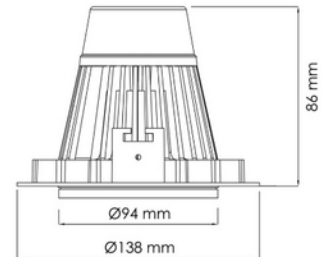

**FDV DOKUMENTASJON**

Torres Mini 3650lm 830 40° 22W WH 18i5 DALI

Art.no: 17030-7-40-3-ddd

*Lighting Solutions* 125mm

Torres Mini 3650lm 830 40° 22W WH 18i5 DALI

PRODUKTBEKRIVELSE

Dette er den desidert mest populære mini downlight og den tilbyr enorm fleksibilitet, vippbar opptil 25 grader. Denne downlighten har en innfelt lyskilde som gir et minimum av spredt lys. Hvit utførelse.

FUNKSJONSBEKRIVELSE

Dette er den desidert mest populære mini downlight og den tilbyr enorm fleksibilitet, vippbar opptil 25 grader. Denne downlighten har en innfelt lyskilde som gir et minimum av spredt lys. Torres Mini kan leveres med en rekke koblingsløsninger.

SPESIFIKASJONER	
Effekt (system) (W)	22
Driftspenning LED (mA)	600
Hullmål (mm)	Ø125
Lumen ut (system) (lm)	2780
Effekt (driver) (W)	25

**FDV DOKUMENTASJON**

Torres Mini 3650lm 830 40° 22W WH 18i5 DALI

Art.no: 17030-7-40-3-ddd

*Lighting Solutions*

SPESIFIKASJONER	
Konstant strøm (CC driftspenning driver) (V)	43.0
Startstrøm tid (μ s)	100.0
Startstrøm I _{max} (A)	8.0
Lengde (produkt) (mm)	138.0
Bredde (produkt) (mm)	94.0
Høyde (produkt) (mm)	86.0