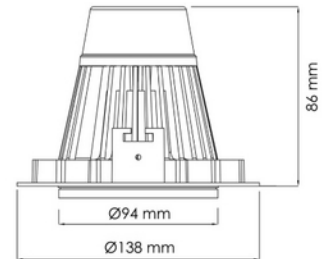

**PRODUKTDATABLAD**

Torres Mini 3650lm 830 40° 22W WH 18i5 DALI

Art.no: 17030-7-40-3-ddd

*Lighting Solutions*

125mm

**PRODUKTDATABLAD**

Torres Mini 3650lm 830 40° 22W WH 18i5 DALI

Art.no: 17030-7-40-3-ddd

*Lighting Solutions*

TEKNISK DATA	
Hullmål (mm)	Ø125

LYSTEKNISKE DATA	
Lumen ut (system) (lm)	2780
Kald lumen (t=25) fra chip (lm)	3650
Fargegjengivelse (CRI / Ra) (>=)	80
Fargetemperatur (CCT) (K)	3000
Fargekode	830
Lyskildetype	LED (innebygget)
Sokkel / Base	N/A
Linse (Diffusor)	Klar
Strålevinkel (°)	40°
Levetid (t)	L80B10: 100 000
Produsent (lyskilde)	Tridonic

**PRODUKTDATABLAD**

Torres Mini 3650lm 830 40° 22W WH 18i5 DALI

Art.no: 17030-7-40-3-ddd

*Lighting Solutions*

DIMENSJONER	
Lengde (produkt) (mm)	138.0
Bredde (produkt) (mm)	94.0
Høyde (produkt) (mm)	86.0

MATERIALER OG OVERFLATER	
Farge	Hvit