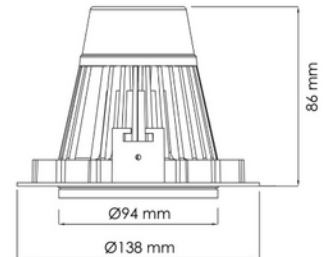

**FDV DOKUMENTASJON**

Torres Mini 3150lm Seafood 20° 23W WH 18i3

Art.no: 17034-7-20-3

*Lighting Solutions* 125mm

SPESIFIKASJONER	
Effekt (system) (W)	23
Driftspenning LED (mA)	600
Hullmål (mm)	Ø125
Driftspenning LED (max tp=25) (V)	36.3
Driftspenning LED (min tp=65) (V)	33.4

**FDV DOKUMENTASJON**

Torres Mini 3150lm Seafood 20° 23W WH 18i3