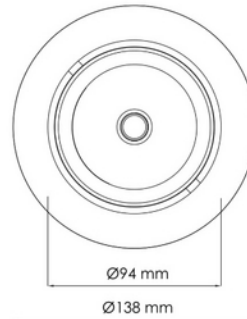

**FDV DOKUMENTASJON**

Torres Mini 3150lm Seafood 20° 23W WH 18i3

Art.no: 17034-7-20-3

*Lighting Solutions* 125mm

## Torres Mini 3150lm Seafood 20° 23W WH 18i3

SPESIFIKASJONER	
Effekt (system) (W)	23
Driftspenning LED (mA)	600
Hullmål (mm)	Ø125
Driftspenning LED (max tp=25) (V)	36.3
Driftspenning LED (min tp=65) (V)	33.4

**FDV DOKUMENTASJON**

Torres Mini 3150lm Seafood 20° 23W WH 18i3