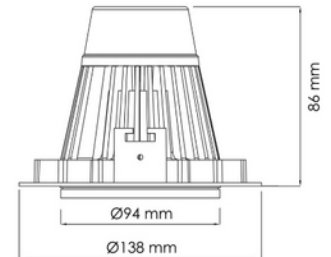

**PRODUKTDATABLAD**

Torres Mini 3150lm Seafood 20° 23W WH 18i3

Art.no: 17034-7-20-3

*Lighting Solutions*

125mm

**PRODUKTDATABLAD**

Torres Mini 3150lm Seafood 20° 23W WH 18i3

Art.no: 17034-7-20-3

*Lighting Solutions*

TEKNISK DATA	
Hullmål (mm)	Ø125

LYSTEKNISKE DATA	
Kald lumen (t=25) fra chip (lm)	3150
Fargetemperatur (CCT) (K)	Seafood
Fargekode	Seafood
Lyskildetype	LED (innebygget)
Sokkel / Base	N/A
Linse (Diffusor)	Klar
Strålevinkel (°)	20°
MacAdam (SDCM)	3
Produsent (lyskilde)	Tridonic
Produsentbeskrivelse (COB)	SLE G7 17mm 5000lm FISH H EXC
Driftstrøm LED (min-max) (mA)	500 - 1400
Driftspenning LED (max tp=25) (V)	36.3
Driftspenning LED (min tp=65) (V)	33.4

**PRODUKTDATABLAD**

Torres Mini 3150lm Seafood 20° 23W WH 18i3

Art.no: 17034-7-20-3

*Lighting Solutions*

DRIVER / BALLAST	
Startstrøm I <sub>max</sub> (A)	8.0

DIMENSJONER	
Lengde (produkt) (mm)	138.0
Bredde (produkt) (mm)	94.0
Høyde (produkt) (mm)	86.0