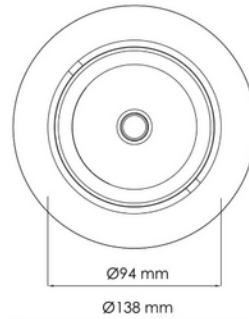

**FDV DOKUMENTASJON**

Torres Mini 3000lm 940 40° 22W WH 18i3

Art.no: 17040-7-40-3

*Lighting Solutions* 125mm

Torres Mini 3000lm 940 40° 22W WH 18i3

PRODUKTBEKRIVELSE

Dette er den desidert mest populære mini downlight og den tilbyr enorm fleksibilitet, vippbar opptil 25 grader. Denne downlighten har en innfelt lyskilde som gir et minimum av spredt lys. Hvit utførelse.

FUNKSJONSBEKRIVELSE

Dette er den desidert mest populære mini downlight og den tilbyr enorm fleksibilitet, vippbar opptil 25 grader. Denne downlighten har en innfelt lyskilde som gir et minimum av spredt lys. Torres Mini kan leveres med en rekke koblingsløsninger.

| SPESIFIKASJONER | |
|-----------------------------------|------|
| Effekt (system) (W) | 21 |
| Driftspenning LED (mA) | 600 |
| Hullmål (mm) | Ø125 |
| Driftspenning LED (max tp=25) (V) | 36.7 |
| Driftspenning LED (min tp=65) (V) | 32.7 |

**FDV DOKUMENTASJON**

Torres Mini 3000lm 940 40° 22W WH 18i3

Art.no: 17040-7-40-3

*Lighting Solutions*

| SPESIFIKASJONER | |
|--|-------|
| Effekt (driver) (W) | 25 |
| Konstant strøm (CC driftspenning driver) (V) | 43.0 |
| Startstrøm tid (μ s) | 100.0 |
| Startstrøm I _{max} (A) | 8.0 |
| Lengde (produkt) (mm) | 138.0 |
| Bredde (produkt) (mm) | 94.0 |
| Høyde (produkt) (mm) | 86.0 |