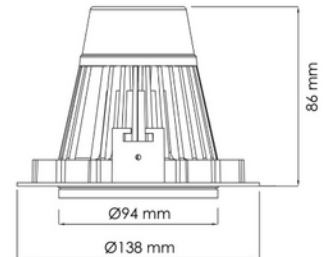

**FDV DOKUMENTASJON**

Torres Mini 3000lm 940 40° 22W WH 18i3

Art.no: 17040-7-40-3

*Lighting Solutions* 125mm

Torres Mini 3000lm 940 40° 22W WH 18i3

PRODUKTBEKRIVELSE

Dette er den desidert mest populære mini downlight og den tilbyr enorm fleksibilitet, vippbar opptil 25 grader. Denne downlighten har en innfelt lyskilde som gir et minimum av spredt lys. Hvit utførelse.

FUNKSJONSBEKRIVELSE

Dette er den desidert mest populære mini downlight og den tilbyr enorm fleksibilitet, vippbar opptil 25 grader. Denne downlighten har en innfelt lyskilde som gir et minimum av spredt lys. Torres Mini kan leveres med en rekke koblingsløsninger.

| SPESIFIKASJONER | |
|-----------------------------------|------|
| Effekt (system) (W) | 21 |
| Driftspenning LED (mA) | 600 |
| Hullmål (mm) | Ø125 |
| Driftspenning LED (max tp=25) (V) | 36.7 |
| Driftspenning LED (min tp=65) (V) | 32.7 |

**FDV DOKUMENTASJON**

Torres Mini 3000lm 940 40° 22W WH 18i3

Art.no: 17040-7-40-3

*Lighting Solutions*

| SPESIFIKASJONER | |
|--|-------|
| Effekt (driver) (W) | 25 |
| Konstant strøm (CC driftspenning driver) (V) | 43.0 |
| Startstrøm tid (μ s) | 100.0 |
| Startstrøm I _{max} (A) | 8.0 |
| Lengde (produkt) (mm) | 138.0 |
| Bredde (produkt) (mm) | 94.0 |
| Høyde (produkt) (mm) | 86.0 |