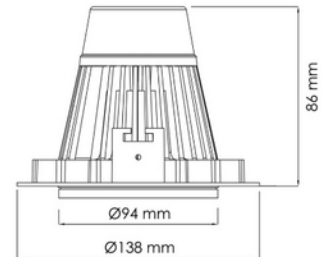

**PRODUKTDATABLAD**

Torres Mini 3000lm 940 40° 22W WH 18i3

Art.no: 17040-7-40-3

*Lighting Solutions* 125mm

Torres Mini 3000lm 940 40° 22W WH 18i3

Dette er den desidert mest populære mini downlight og den tilbyr enorm fleksibilitet, vippbar opptil 25 grader. Denne downlighten har en innfelt lyskilde som gir et minimum av spredt lys. Torres Mini kan leveres med en rekke koblingsløsninger.

ELEKTRISKE DATA	
Beskyttelsesklasse	2
Dimmefunksjon (system)	Ingen
Spenning (V)	230V 50Hz
Driftspenning LED (mA)	600
Effekt (system) (W)	21

TEKNISK DATA	
IP (system)	IP20
Produkt Familie	Torres Mini
Utendørs	No

**PRODUKTDATABLAD**

Torres Mini 3000lm 940 40° 22W WH 18i3

Art.no: 17040-7-40-3

*Lighting Solutions*

TEKNISK DATA	
Hullmål (mm)	Ø125

LYSTEKNISKE DATA	
Kald lumen (t=25) fra chip (lm)	3000
Fargegjengivelse (CRI / Ra) (>=)	90
Fargetemperatur (CCT) (K)	4000
Fargekode	940
Lyskildetype	LED (innebygget)
Sokkel / Base	N/A
Linse (Diffusor)	Klar
Strålevinkel (°)	40°
MacAdam (SDCM)	3
Produsent (lyskilde)	Tridonic
Produsentbeskrivelse (COB)	SLE G7 17mm 5000lm 940 H ADV
Driftstrøm LED (min-max) (mA)	500 - 1400
Driftspenning LED (max tp=25) (V)	36.7
Driftspenning LED (min tp=65) (V)	32.7

**PRODUKTDATABLAD**

Torres Mini 3000lm 940 40° 22W WH 18i3

Art.no: 17040-7-40-3

*Lighting Solutions*

DRIVER / BALLAST	
Startstrøm tid (μ s)	100.0
Startstrøm I _{max} (A)	8.0

DIMENSJONER	
Lengde (produkt) (mm)	138.0
Bredde (produkt) (mm)	94.0
Høyde (produkt) (mm)	86.0