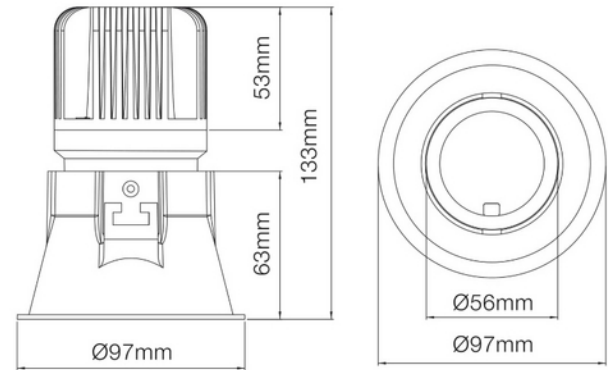

**FDV DOKUMENTASJON**

Trimo Micro 2000lm 830 30° 13W BK 18i5 DALI

Art.no: 18015-6-30-2-ddd

*Lighting Solutions*

90mm

### PRODUKTBESKRIVELSE

Downlight laget for å få et behagelig lys. Trimo Micro monteres i et 90mm hull som gjør at den blir meget allsidig og slipper ut lite unødvendig lys. Sort utførelse.

### FUNKSJONSBEKRIVELSE

Downlight laget for å få et behagelig lys. Trimo Micro monteres i et 90mm hull som gjør at den blir meget allsidig og slipper ut lite unødvendig lys. Dette gjøres ved at LED lyset er innfelt.

SPESIFIKASJONER	
Effekt (system) (W)	13
Driftspenning LED (mA)	350
Hullmål (mm)	Ø90
Driftspenning LED (max tp=25) (V)	36.3
Driftspenning LED (min tp=65) (V)	31.7
Effekt (driver) (W)	18