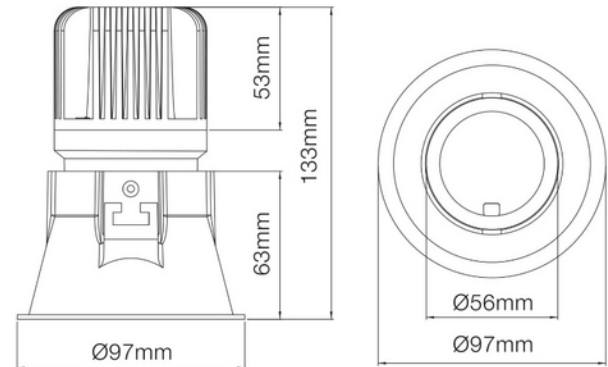

**PRODUKTDATABLAD**

Trimo Micro 2000lm 830 30° 13W BK 18i5 DALI

Art.no: 18015-6-30-2-ddd

*Lighting Solutions*

90mm

Trimo Micro 2000lm 830 30° 13W BK 18i5 DALI

Downlight laget for å få et behagelig lys. Trimo Micro monteres i et 90mm hull som gjør at den blir meget allsidig og slipper ut lite unødvendig lys. Dette gjøres ved at LED lyset er innfelt. Denne kommer med 18i3 tilkobling.

ELEKTRISKE DATA	
Beskyttelsesklasse	2
Dimmefunksjon (system)	DALI
Spenning (V)	230V 50Hz
Driftspenning LED (mA)	350
Effekt (system) (W)	13

TEKNISK DATA	
IP (system)	IP20
Produkt Familie	Trimo Micro
Utendørs	No
Hullmål (mm)	Ø90

**PRODUKTDATABLAD**

Trimo Micro 2000lm 830 30° 13W BK 18i5 DALI

Art.no: 18015-6-30-2-ddd

*Lighting Solutions*

LYSTEKNISKE DATA	
Varm lumen (t=65) fra chip (lm)	1849
Kald lumen (t=25) fra chip (lm)	2000
Effektivitet (system) (lm/W)	90
Fargegjengivelse (CRI / Ra) (>=)	80
Fargetemperatur (CCT) (K)	3000
Fargekode	830
Lyskildetype	LED (innebygget)
Sokkel / Base	N/A
Linse (Diffusor)	Klar
Strålevinkel (°)	30°
Levetid (t)	L80B10: 50 000
MacAdam (SDCM)	3
UGR (<=)	16
Produsent (lyskilde)	Tridonic
Produsentbeskrivelse (COB)	SLE G6 15mm 3000lm 830 H ADV
Driftstrøm LED (min-max) (mA)	150 - 900
Driftspenning LED (max tp=25) (V)	36.3
Driftspenning LED (min tp=65) (V)	31.7

DIMENSJONER	
Bredde (produkt) (mm)	95.0
Høyde (produkt) (mm)	140.0
Vekt (produkt) (kg)	0.65

MATERIALER OG OVERFLATER	
Farge	Sort

MONTERING OG TILKOBLING	
Bruksområde	Generelt, Hotell, Butikk
Montering	Innfelt, Tak
Tilkobling (system)	18i5 DALI Hurtigkobling