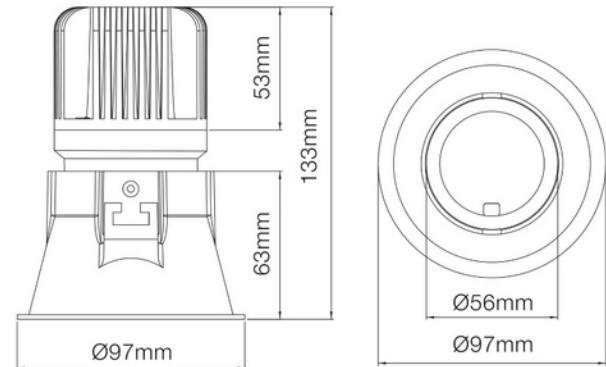

**FDV DOKUMENTASJON**

Trimo Micro 2150lm 830 30° 13W BK 18i3

Art.no: 18015-7-30-2

*Lighting Solutions*

90mm

Trimo Micro 2150lm 830 30° 13W BK 18i3

PRODUKTBEKRIVELSE

Downlight laget for å få et behagelig lys. Trimo Micro monteres i et 90mm hull som gjør at den blir meget allsidig og slipper ut lite unødvendig lys. Sort utførelse.

FUNKSJONSBEKRIVELSE

Downlight laget for å få et behagelig lys. Trimo Micro monteres i et 90mm hull som gjør at den blir meget allsidig og slipper ut lite unødvendig lys. Dette gjøres ved at LED lyset er innfelt.

SPESIFIKASJONER	
Effekt (system) (W)	13
Driftspenning LED (mA)	350
Hullmål (mm)	Ø90
Lumen ut (system) (lm)	1205
Driftspenning LED (max tp=25) (V)	36.3
Driftspenning LED (min tp=65) (V)	31.7

**FDV DOKUMENTASJON**