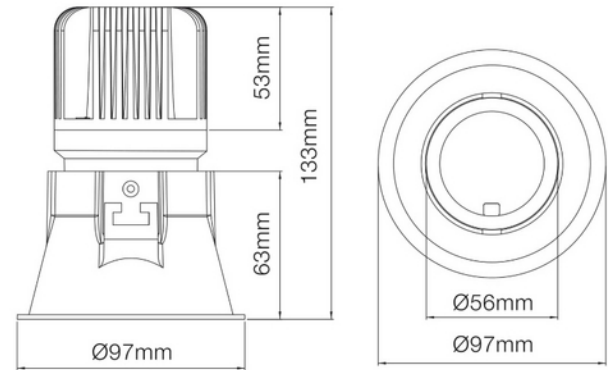

**FDV DOKUMENTASJON**

Trimo Micro 2150lm 830 30° 13W BK 18i5 Dali

Art.no: 18015-7-30-2-ddd

*Lighting Solutions*

90mm

Trimo Micro 2150lm 830 30° 13W BK 18i5 Dali

PRODUKTBEKRIVELSE

Downlight laget for å få et behagelig lys. Trimo Micro monteres i et 90mm hull som gjør at den blir meget allsidig og slipper ut lite unødvendig lys. Sort utførelse.

FUNKSJONSBEKRIVELSE

Downlight laget for å få et behagelig lys. Trimo Micro monteres i et 90mm hull som gjør at den blir meget allsidig og slipper ut lite unødvendig lys. Dette gjøres ved at LED lyset er innfelt.

SPESIFIKASJONER	
Effekt (system) (W)	13
Driftspenning LED (mA)	350
Hullmål (mm)	Ø90
Lumen ut (system) (lm)	1205
Driftspenning LED (max tp=25) (V)	36.3
Driftspenning LED (min tp=65) (V)	31.7

FDV DOKUMENTASJON