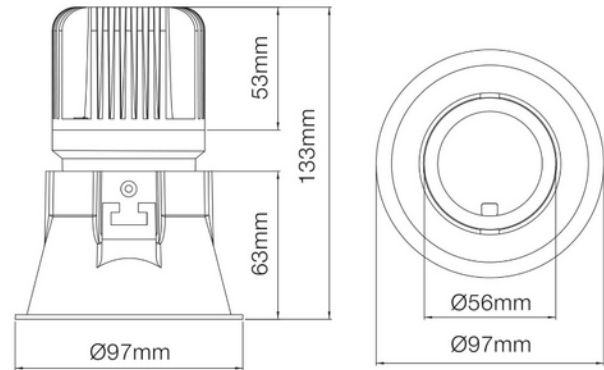

**FDV DOKUMENTASJON**

Trimo Micro 2150lm 830 30° 13W WH 18i5 Dali

Art.no: 18015-7-30-3-ddd

*Lighting Solutions*

90mm

### PRODUKTBESKRIVELSE

Downlight laget for å få et behagelig lys. Trimo Micro monteres i et 90mm hull som gjør at den blir meget allsidig og slipper ut lite unødvendig lys. Hvit utførelse.

### FUNKSJONSBEKRIVELSE

Downlight laget for å få et behagelig lys. Trimo Micro monteres i et 90mm hull som gjør at den blir meget allsidig og slipper ut lite unødvendig lys. Dette gjøres ved at LED lyset er innfelt.

SPESIFIKASJONER	
Effekt (system) (W)	13
Driftspenning LED (mA)	350
Hullmål (mm)	Ø90
Lumen ut (system) (lm)	1205
Driftspenning LED (max tp=25) (V)	36.3
Driftspenning LED (min tp=65) (V)	31.7

**FDV DOKUMENTASJON**