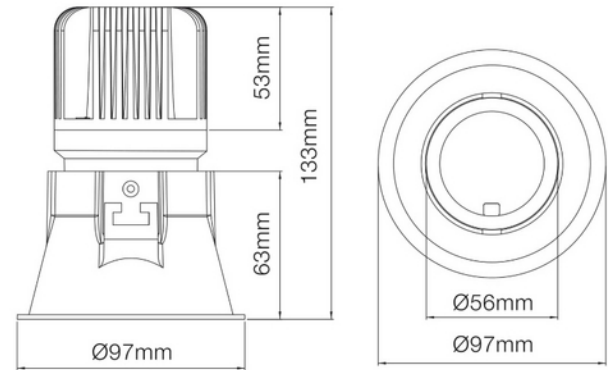

**PRODUKTDATABLAD**

Trimo Micro 2150lm 830 30° 13W WH 18i5 Dali

Art.no: 18015-7-30-3-ddd

*Lighting Solutions*

90mm

Trimo Micro 2150lm 830 30° 13W WH 18i5 Dali

Downlight laget for å få et behagelig lys. Trimo Micro monteres i et 90mm hull som gjør at den blir meget allsidig og slipper ut lite unødvendig lys. Dette gjøres ved at LED lyset er innfelt. Denne kommer med 18i3 tilkobling.

ELEKTRISKE DATA	
Beskyttelsesklasse	2
Dimmefunksjon (system)	DALI
Spenning (V)	230V 50Hz
Driftspenning LED (mA)	350
Effekt (system) (W)	13

TEKNISK DATA	
IP (system)	IP20
Produkt Familie	Trimo Micro
Utendørs	No
Hullmål (mm)	Ø90

**PRODUKTDATABLAD**

Trimo Micro 2150lm 830 30° 13W WH 18i5 Dali

Art.no: 18015-7-30-3-ddd

*Lighting Solutions*

LYSTEKNISKE DATA	
Lumen ut (system) (lm)	1205
Varm lumen (t=65) fra chip (lm)	1950
Kald lumen (t=25) fra chip (lm)	2150
Effektivitet (system) (lm/W)	86
Fargegjengivelse (CRI / Ra) (>=)	80
Fargetemperatur (CCT) (K)	3000
Fargekode	830
Lyskildetype	LED (innebygget)
Sokkel / Base	N/A
Linse (Diffusor)	Klar
Strålevinkel (°)	30°
Levetid (t)	L80B10: 50 000
MacAdam (SDCM)	3
Produsent (lyskilde)	Tridonic
Produsentbeskrivelse (COB)	28002559
Produsentbeskrivelse (ikke-COB)	COB SLE G7 13mm 3000lm 830 H ADV
Driftstrøm LED (min-max) (mA)	150 - 900
Driftspenning LED (max tp=25) (V)	36.3
Driftspenning LED (min tp=65) (V)	31.7

DIMENSJONER	
Bredde (produkt) (mm)	95.0
Høyde (produkt) (mm)	140.0
Vekt (produkt) (kg)	0.65

MATERIALER OG OVERFLATER	
Farge	Hvit

MONTERING OG TILKOBLING	
Bruksområde	Generelt, Hotell, Butikk
Montering	Innfelt, Tak
Tilkobling (system)	18i5 DALI Hurtigkobling