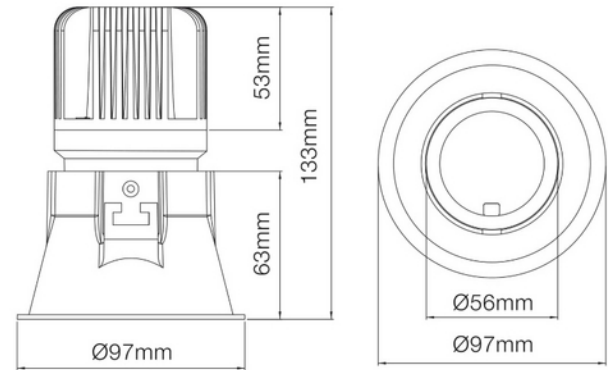

**FDV DOKUMENTASJON**

Trimo Micro 2150lm 830 40° 13W BK 18i3

Art.no: 18015-7-40-2

*Lighting Solutions*

90mm

Trimo Micro 2150lm 830 40° 13W BK 18i3

PRODUKTBESKRIVELSE

Downlight laget for å få et behagelig lys. Trimo Micro monteres i et 90mm hull som gjør at den blir meget allsidig og slipper ut lite unødvendig lys. Sort utførelse.

FUNKSJONSBEKRIVELSE

Downlight laget for å få et behagelig lys. Trimo Micro monteres i et 90mm hull som gjør at den blir meget allsidig og slipper ut lite unødvendig lys. Dette gjøres ved at LED lyset er innfelt.

SPESIFIKASJONER	
Effekt (system) (W)	13
Driftspenning LED (mA)	350
Hullmål (mm)	Ø90
Lumen ut (system) (lm)	1240
Driftspenning LED (max tp=25) (V)	30.9
Driftspenning LED (min tp=65) (V)	11.8

**FDV DOKUMENTASJON**