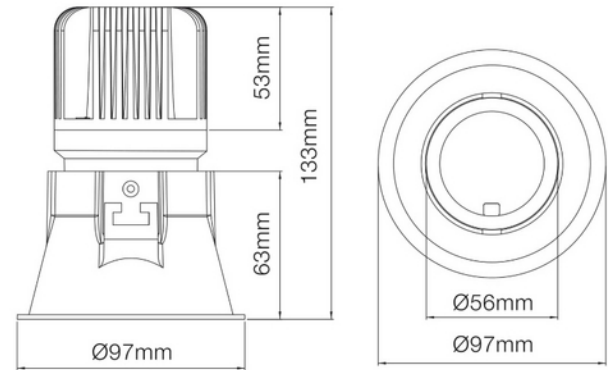

**FDV DOKUMENTASJON**

Trimo Micro 2150lm 830 40° 13W WH 18i3

Art.no: 18015-7-40-3

*Lighting Solutions*

90mm

Trimo Micro 2150lm 830 40° 13W WH 18i3

PRODUKTBESKRIVELSE

Downlight laget for å få et behagelig lys. Trimo Micro monteres i et 90mm hull som gjør at den blir meget allsidig og slipper ut lite unødvendig lys. Hvit utførelse.

FUNKSJONSBEKRIVELSE

Downlight laget for å få et behagelig lys. Trimo Micro monteres i et 90mm hull som gjør at den blir meget allsidig og slipper ut lite unødvendig lys. Dette gjøres ved at LED lyset er innfelt.

SPESIFIKASJONER	
Effekt (system) (W)	13
Driftspenning LED (mA)	350
Hullmål (mm)	Ø90
Lumen ut (system) (lm)	1240
Driftspenning LED (max tp=25) (V)	36.3
Driftspenning LED (min tp=65) (V)	31.7

**FDV DOKUMENTASJON**