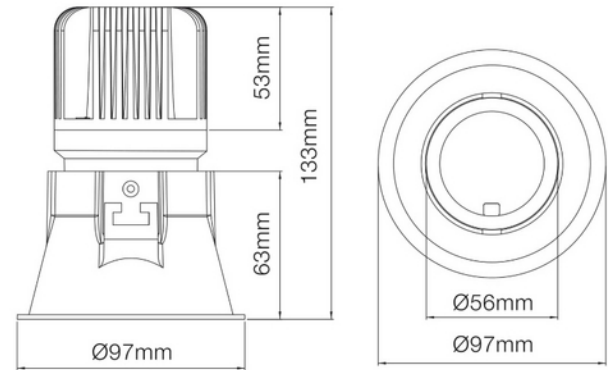

**PRODUKTDATABLAD**

Trimo Micro 2150lm 830 40° 13W WH 18i3

Art.no: 18015-7-40-3

*Lighting Solutions*

90mm

Trimo Micro 2150lm 830 40° 13W WH 18i3

Downlight laget for å få et behagelig lys. Trimo Micro monteres i et 90mm hull som gjør at den blir meget allsidig og slipper ut lite unødvendig lys. Dette gjøres ved at LED lyset er innfelt. Denne kommer med 18i3 tilkobling.

ELEKTRISKE DATA	
Beskyttelsesklasse	2
Dimmefunksjon (system)	Ingen
Spenning (V)	230V 50Hz
Driftspenning LED (mA)	350
Effekt (system) (W)	13

TEKNISK DATA	
IP (system)	IP20
Produkt Familie	Trimo Micro
Utendørs	No
Hullmål (mm)	Ø90

**PRODUKTDATABLAD**

Trimo Micro 2150lm 830 40° 13W WH 18i3

Art.no: 18015-7-40-3

*Lighting Solutions*

LYSTEKNISKE DATA	
Lumen ut (system) (lm)	1240
Varm lumen (t=65) fra chip (lm)	1950
Kald lumen (t=25) fra chip (lm)	2150
Effektivitet (system) (lm/W)	88
Fargegjengivelse (CRI / Ra) (>=)	80
Fargetemperatur (CCT) (K)	3000
Fargekode	830
Lyskildetype	LED (innebygget)
Sokkel / Base	N/A
Linse (Diffusor)	Klar
Strålevinkel (°)	40°
Levetid (t)	L80B10: 50 000
MacAdam (SDCM)	3
Produsent (lyskilde)	Tridonic
Produsentbeskrivelse (COB)	28002559
Produsentbeskrivelse (ikke-COB)	COB SLE G7 13mm 3000lm 830 H ADV
Driftstrøm LED (min-max) (mA)	150 - 900
Driftspenning LED (max tp=25) (V)	36.3
Driftspenning LED (min tp=65) (V)	31.7

DIMENSJONER	
Bredde (produkt) (mm)	95.0
Høyde (produkt) (mm)	140.0
Vekt (produkt) (kg)	0.65

MATERIALER OG OVERFLATER	
Farge	Hvit

MONTERING OG TILKOBLING	
Bruksområde	Generelt, Hotell, Butikk
Montering	Innfelt, Tak
Tilkobling (system)	18i3 Hurtigkobling