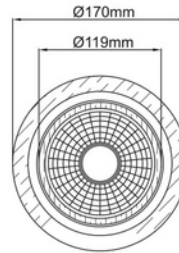

**FDV DOKUMENTASJON**

Trimo 4750lm 830 20° 31W WH 18i3

Art.no: 18045-7-20-3

*Lighting Solutions*

Ø 155mm

Trimo 4750lm 830 20° 31W WH 18i3

PRODUKTBEKRIVELSE

Er du lei av at downlights gir for mye gjenskinn?. Da er vår serie med Trimo noe for deg. Hvit utførelse.

SPESIFIKASJONER	
Effekt (system) (W)	31
Driftspenning LED (mA)	800
Hullmål (mm)	Ø155
Lumen ut (system) (lm)	3750
Effekt (driver) (W)	35

**FDV DOKUMENTASJON**

Trimo 4750lm 830 20° 31W WH 18i3

Art.no: 18045-7-20-3