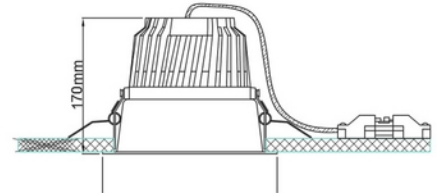

**FDV DOKUMENTASJON**

Trimo 4750lm 830 20° 31W WH 18i3

Art.no: 18045-7-20-3

*Lighting Solutions*

Ø 155mm

Trimo 4750lm 830 20° 31W WH 18i3

PRODUKTBEKRIVELSE

Er du lei av at downlights gir for mye gjenskinn?. Da er vår serie med Trimo noe for deg. Hvit utførelse.

FUNKSJONSBEKRIVELSE

Er du lei av at downlights gir for mye gjenskinn? Da er vår serie med Trimo noe for deg. Disse har innfelt LED-lys som gjør at den utgir minimalt med gjenskinn.

Trimo leveres med 18i3 tilkobling og kan suppleres med andre variasjoner med tilkoblinger.