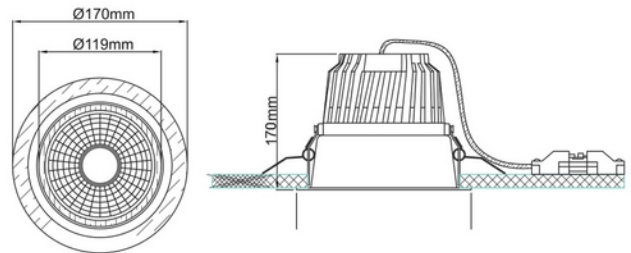

**FDV DOKUMENTASJON**

Trimo 4750lm 830 30° 31W WH 18i3

Art.no: 18045-7-30-3

*Lighting Solutions*

Ø 155mm