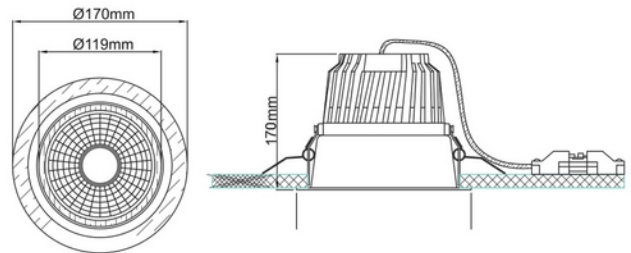

**FDV DOKUMENTASJON**

Trimo 4750lm 830 60° 31W WH 18i3

Art.no: 18045-7-60-3

*Lighting Solutions*

Ø 155mm