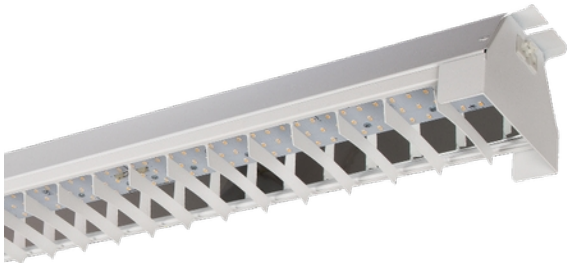

**FDV DOKUMENTASJON**

Industri 8700lm 830 87-95° 60W GR(WH Louvre) 2x18i5Chassis S

Art.no: 19100-5-4-1

*Lighting Solutions*

Industri 8700lm 830 87-95° 60W GR(WH Louvre) 2x18i5Chassis S

**PRODUKTBESKRIVELSE**

Aluminum Body, 3000K, 60W, Linea Led Industrial, White Louvre Eget for takmontering og sporinstallasjon Utstyrt med louvre for optimalt lys Enkelt å installere med monteringsbraketter inkludert. Hvit utførelse.

FUNKSJONSBEKRIVELSE

Industri er en allsidig belysningsløsning som passer perfekt for takmontering og sporinstallasjon. Med sin louvre diffuser gir den optimalt lys og skaper en behagelig atmosfære. Industri har en energieffektiv LED-lyskilde fra Samsung og en høykvalitets driver fra Tridonic.

SPESIFIKASJONER	
Effekt (system) (W)	60
Driftspenning LED (mA)	320
Lumen ut (system) (lm)	8360
Effekt (driver) (W)	71

**FDV DOKUMENTASJON**

Industri 8700lm 830 87-95° 60W GR(WH Louvre) 2x18i5Chassis S

Art.no: 19100-5-4-1