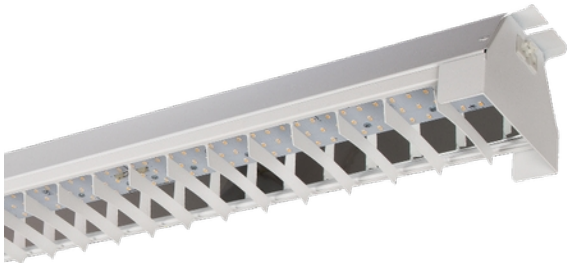

**PRODUKTDATABLAD**

Industri 8700lm 830 87-95° 60W GR(WH Louvre) 2x18i5Chassis S

Art.no: 19100-5-4-1

*Lighting Solutions*

Industri 8700lm 830 87-95° 60W GR(WH Louvre) 2x18i5Chassis S

Aluminum Body, 3000K, 60W, Linea Led Industrial, White Louvre

ELEKTRISKE DATA	
Beskyttelsesklasse	1
Spenning (V)	230V 50Hz
Driftspenning LED (mA)	320
Effekt (system) (W)	60

TEKNISK DATA	
IP (system)	IP20
Produkt Familie	Industri
Utendørs	No
Viderekobling (mm ²)	5x1,5

**PRODUKTDATABLAD**

Industri 8700lm 830 87-95° 60W GR(WH Louvre) 2x18i5Chassis S

Art.no: 19100-5-4-1

*Lighting Solutions*

LYSTEKNISKE DATA	
Lumen ut (system) (lm)	8360
Effektivitet (system) (lm/W)	139
Fargegjengivelse (CRI / Ra) (>=)	80
Fargetemperatur (CCT) (K)	3000
Fargekode	830
Lyskildetype	LED (innebygget)
Linse (Diffusor)	Louvre
Strålevinkel (°)	87-95°
UGR (<=)	23
Produsent (lyskilde)	Samsung
Produsentbeskrivelse (ikke-COB)	LM281B SC 2835

**PRODUKTDATABLAD**

Industri 8700lm 830 87-95° 60W GR(WH Louvre) 2x18i5Chassis S

Art.no: 19100-5-4-1

*Lighting Solutions*

DIMENSJONER	
Lengde (produkt) (mm)	1270.0
Bredde (produkt) (mm)	135.0
Høyde (produkt) (mm)	103.0
Vekt (produkt) (kg)	4.0