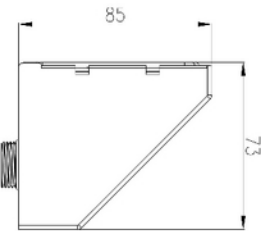

**PRODUKTDATABLAD**

Sign Today Wall Bracket WH for 2127-3

Art.no: 2130-3

*Lighting Solutions*

Sign Today Wall Bracket WH for 2127-3

**TEKNISK DATA**

Utendørs	Yes
----------	-----

DIMENSJONER

Lengde (produkt) (mm)	82.0
Bredde (produkt) (mm)	75.0
Høyde (produkt) (mm)	87.0

MATERIALER OG OVERFLATER

Farge	Hvit
Kapslingsmateriale	Aluminium
Materiale 2	Iron

ENERGI OG GODKJENNING

CE-merke	Yes
----------	-----