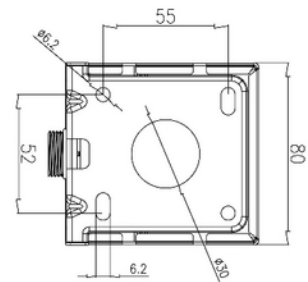

**PRODUKTDATABLAD**

Sign Today Wall Bracket WH for 2127-3

Art.no: 2130-3

*Lighting Solutions*

Sign Today Wall Bracket WH for 2127-3

**TEKNISK DATA**

Utendørs	Yes
----------	-----

DIMENSJONER

Lengde (produkt) (mm)	82.0
Bredde (produkt) (mm)	75.0
Høyde (produkt) (mm)	87.0

MATERIALER OG OVERFLATER

Farge	Hvit
Kapslingsmateriale	Aluminium
Materiale 2	Iron

ENERGI OG GODKJENNING

CE-merke	Yes
----------	-----