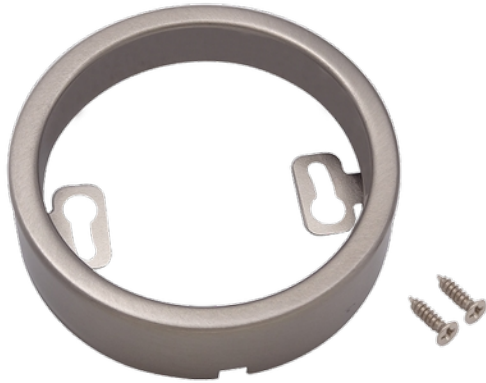

**FDV DOKUMENTASJON**  
Front Ring for Aludra/Alcor Brushed Steel  
Art.no: 2171-12

*Lighting Solutions*

## Front Ring for Aludra/Alcor Brushed Steel

---

### **PRODUKTBESKRIVELSE**

Kappe for Aludra og Alcor i børstet stål.

### **FUNKSJONSBEKRIVELSE**

Kappe for Aludra og Alcor i børstet stål.