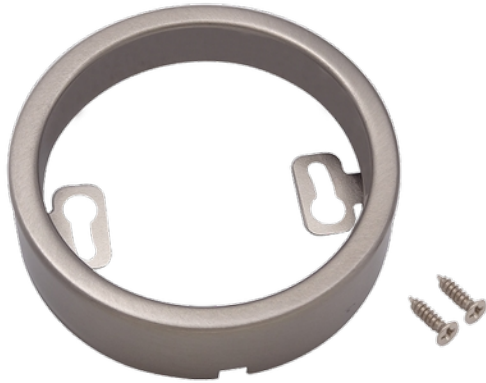

**PRODUKTDATABLAD**  
Front Ring for Aludra/Alcor Brushed Steel  
Art.no: 2171-12

*Lighting Solutions*

## Front Ring for Aludra/Alcor Brushed Steel

Kappe for Aludra og Alcor i børstet stål.

TEKNISK DATA	
IP (system)	IP20
Produkt Familie	Front Ring
Utendørs	No
Type (tilbehør)	Front ring

MATERIALER OG OVERFLATER	
Farge	Børstet Stål