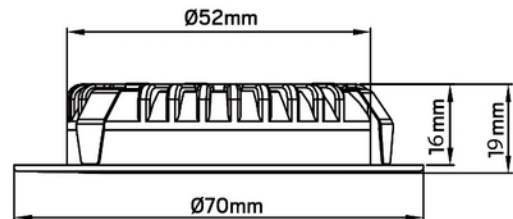

**FDV DOKUMENTASJON**

Aludra 390lm 827 70° 3,2W WH 2m cable w/o driver

Art.no: 2172-70-3

*Lighting Solutions*

Aludra 390lm 827 70° 3,2W WH 2m cable w/o driver

SPESIFIKASJONER	
Effekt (system) (W)	3,2
Driftspenning LED (mA)	350
Hullmål (mm)	Ø58
Driftstemperatur (°C)	40
Lumen ut (system) (lm)	390
Driftspenning LED (max tp=25) (V)	9.6
Driftspenning LED (min tp=65) (V)	8.9
Bredde (produkt) (mm)	70.0
Høyde (produkt) (mm)	17.0
Vekt (produkt) (kg)	0.1

FDV DOKUMENTASJON

Aludra 390lm 827 70° 3,2W WH 2m cable w/o driver

Art.no: 2172-70-3

Lighting Solutions

LYSDISTRIBUSJON