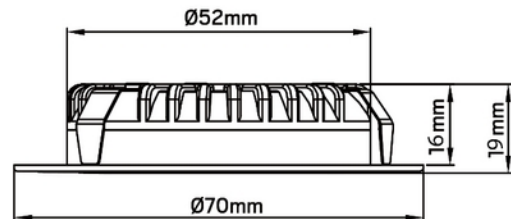

**PRODUKTDATABLAD**

Aludra 390lm 827 70° 3,2W WH 2m cable w/o driver

Art.no: 2172-70-3

*Lighting Solutions*

Aludra 390lm 827 70° 3,2W WH 2m cable w/o driver

Møbel downlight som passer perfekt i overskap, hyller eller nisjer. Høyt lysutbytte på hele 390lm. Leveres med 2m kabel og minikontakt for rask installasjon. Forgrenere og forlengelseskabel finnes som tilbehør. Kappe benyttes for utenpåliggende montering. Kobles til 350mA LED driver. Spenning 8,9-9,6V pr. lampe. Lampene seriekobles med forgrenere. Driver må beregnes i forhold til spenning (seriekobling) og effekt. Både fasekutt og DALI-driver kan benyttes som av/på-driver (uten dimming). On/ Off driver (LED seriekobles) 1-5 stk Q4-350mA-20W-01 Driver 350mA cc (2-58V) 20W IP20 w/3m cable Euro-plug WH Fasekutt driver: 1 stk MINID35004NT Driver 350mA cc 4W (6-12V) Phasecut Mini AcTec 2 stk D35009NT Driver 350mA 9W (13-26V) Phasecut AcTec 2-5 stk DIM350MA/18W Driver 350mA cc 18W 15-52V PhaseCut-dim AcTEC 3-4 stk 87500386 Driver 350mA cc(21-42V) LCBI 15W 350mA Basic Phasecut SR ADV 3-5 stk D35018NT Driver 350mA 18W (26-52V) Phasecut AcTec DALI driver: 1-5 stk LCM-25DA Driver 350/500/600/700/900/1050mA cc 25W DALI/Push MeanWell 1-7 stk 127413 Driver 350-1050mA cc 48V 60W MAXI JOLLY AM/PWM US DALI2 TCI 1-10 stk LCM-40D Driver 350/500/600/700/900/1050mA cc 40W DALI/Push MeanWell

DIMENSJONER	
Bredde (produkt) (mm)	70.0
Høyde (produkt) (mm)	17.0
Vekt (produkt) (kg)	0.1

MATERIALER OG OVERFLATER	
Farge	Hvit

MONTERING OG TILKOBLING	
Bruksområde	Hytte, Kjøkken, Bolig, Trapp
Montering	Innfelt, Gulv, Innredning, Møbel