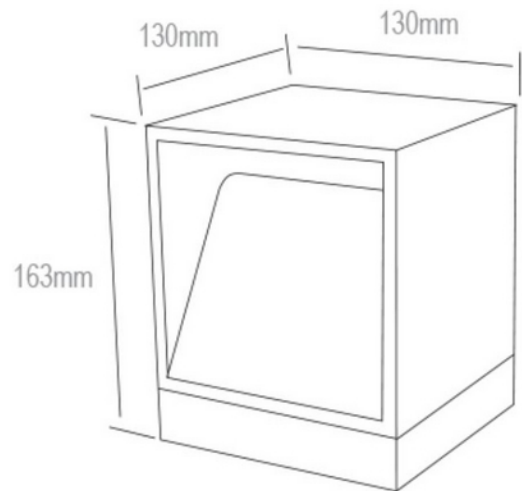

**FDV DOKUMENTASJON**

Cubic LED 390lm 830 9W outdoor floor IP56 Anthracite Dim.

Art.no: 2313-1-5

*Lighting Solutions*

## Cubic LED 390lm 830 9W outdoor floor IP56 Anthracite Dim.

## FDV DOKUMENTASJON

Cubic LED 390lm 830 9W outdoor floor IP56 Anthracite Dim.

Art.no: 2313-1-5

*Lighting Solutions*

SPESIFIKASJONER	
Startstrøm tid ( $\mu$ s)	300.0
Startstrøm I <sub>max</sub> (A)	5.0
Lengde (produkt) (mm)	130.0
Bredde (produkt) (mm)	130.0
Høyde (produkt) (mm)	163.0
Vekt (produkt) (kg)	2.45