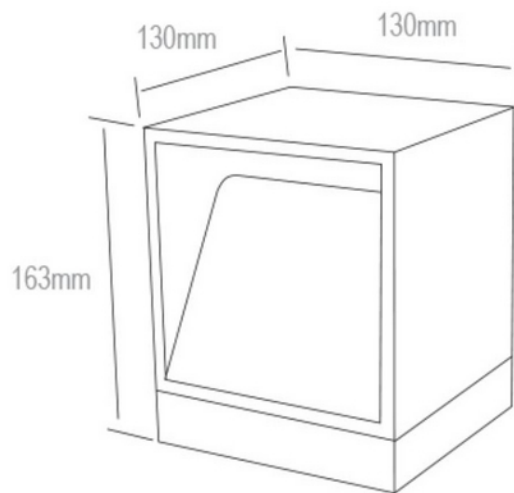

**PRODUKTDATABLAD**

Cubic LED 390lm 830 9W outdoor floor IP56 Anthracite Dim.

Art.no: 2313-1-5

*Lighting Solutions*

## Cubic LED 390lm 830 9W outdoor floor IP56 Anthracite Dim.

Cubic er den perfekte valget for å skape stemningsfull belysning i hager, terrasser og oppkjørsler. Den kubeformete utformingen og varmhvite fargetemperaturen på 3000K gir et imponerende lysspill. Cubic er dimbar og har en robust IP65 klassifisering, som sikrer pålitelig ytelse i alle værforhold. Med sine lyseffekt på 390 lumen og energieffektivitetsklasse A+, er Cubic et både stilfullt og funksjonelt tilskudd til utendørsbelysningen. Monteres i bakke eller mur.

**PRODUKTDATABLAD**

Cubic LED 390lm 830 9W outdoor floor IP56 Anthracite Dim.

Art.no: 2313-1-5

*Lighting Solutions*

DRIVER / BALLAST	
Startstrøm I <sub>max</sub> (A)	5.0

DIMENSJONER	
Lengde (produkt) (mm)	130.0
Bredde (produkt) (mm)	130.0
Høyde (produkt) (mm)	163.0
Vekt (produkt) (kg)	2.45