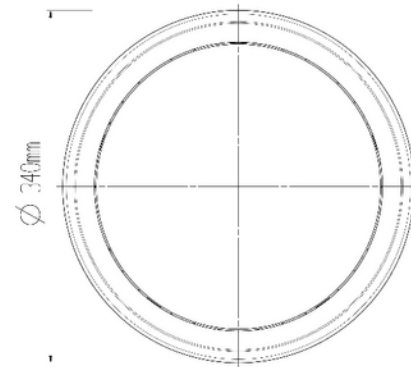

**FDV DOKUMENTASJON**

Ancha Round 2500lm 830 110° 30W Dark Grey Quickconnect

Art.no: 2350-110-7

*Lighting Solutions*

Ancha Round 2500lm 830 110° 30W Dark Grey Quickconnect

PRODUKTBESKRIVELSE

Ancha utelampe har et rent og tidløst design med et godt og jevnt lys for uteplassen. Ancha er formstøpt i aluminium og kan monteres både i tak og vegg. Grå utførelse.

FUNKSJONSBEKRIVELSE

Ancha utelampe har et rent og tidløst design med et godt og jevnt lys for uteplassen.

Ancha er formstøpt i aluminium og kan monteres både i tak og vegg. Med IP54 og IK08 klassifisering er den robust mot vær og vind.

SPESIFIKASJONER	
Effekt (system) (W)	30
Driftspenning LED (mA)	700
Driftstemperatur (°C)	50
Lumen ut (system) (lm)	2449

**FDV DOKUMENTASJON**

Ancha Round 2500lm 830 110° 30W Dark Grey Quickconnect

Art.no: 2350-110-7