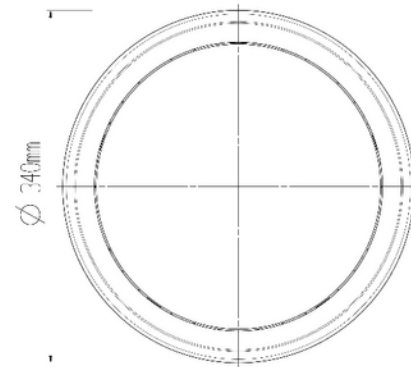

**PRODUKTDATABLAD**

Ancha Round 2500lm 830 110° 30W Dark Grey Quickconnect

Art.no: 2350-110-7

*Lighting Solutions*

Ancha Round 2500lm 830 110° 30W Dark Grey Quickconnect

Ancha utelampe har et rent og tidløst design med et godt og jevnt lys for uteplassen. Ancha er formstøpt i aluminium og kan monteres både i tak og vegg. Med IP54 og IK08 klassifisering er den robust mot vær og vind.

ELEKTRISKE DATA	
Beskyttelsesklasse	1
Dimmefunksjon (system)	Ingen
Spenning (V)	230V 50Hz
Driftspenning LED (mA)	700
Effekt (system) (W)	30

TEKNISK DATA	
IK (system)	IK08
IP (system)	IP54
Produkt Familie	Ancha Round
Utendørs	Yes

**PRODUKTDATABLAD**

Ancha Round 2500lm 830 110° 30W Dark Grey Quickconnect

Art.no: 2350-110-7

*Lighting Solutions*

TEKNISK DATA	
Driftstemperatur (°C)	-20 - 50

LYSTEKNISKE DATA	
Lumen ut (system) (lm)	2449
Kald lumen (t=25) fra chip (lm)	2500
Effektivitet (system) (lm/W)	82
Fargegjengivelse (CRI / Ra) (>=)	80
Fargetemperatur (CCT) (K)	3000
Fargekode	830
Lyskildetype	LED (innebygget)
Sokkel / Base	N/A
Linse (Diffusor)	Opal
Strålevinkel (°)	110°
Produsentbeskrivelse (COB)	2835
Driftspenning LED (max tp=25) (V)	43.0
Driftspenning LED (min tp=65) (V)	39.0

**PRODUKTDATABLAD**

Ancha Round 2500lm 830 110° 30W Dark Grey Quickconnect

Art.no: 2350-110-7

*Lighting Solutions*

DIMENSJONER	
Bredde (produkt) (mm)	340.0
Høyde (produkt) (mm)	50.0
Vekt (produkt) (kg)	1.77