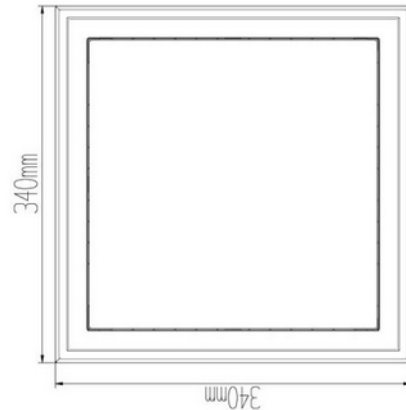

**FDV DOKUMENTASJON**

Ancha Square 2500lm 830 110° 30W Dark Grey Quickconnect

Art.no: 2355-110-7

*Lighting Solutions*

## Ancha Square 2500lm 830 110° 30W Dark Grey Quickconnect

### FUNKSJONSBEKRIVELSE

Ancha utelampe har et rent og tidløst design med et godt og jevnt lys for uteplassen.

Ancha er formstøpt i aluminium og kan monteres både i tak og vegg. Med IP54 og IK08 klassifisering er den robust mot vær og vind.