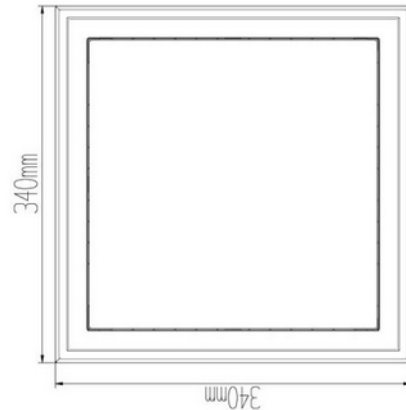

**PRODUKTDATABLAD**

Ancha Square 2500lm 830 110° 30W Dark Grey Quickconnect

Art.no: 2355-110-7

*Lighting Solutions*

Ancha Square 2500lm 830 110° 30W Dark Grey Quickconnect

Ancha utelampe har et rent og tidløst design med et godt og jevnt lys for uteplassen. Ancha er formstøpt i aluminium og kan monteres både i tak og vegg. Med IP54 og IK08 klassifisering er den robust mot vær og vind.

ELEKTRISKE DATA	
Beskyttelsesklasse	1
Dimmefunksjon (system)	Ingen
Spenning (V)	230V 50Hz
Driftspenning LED (mA)	700
Effekt (system) (W)	30

TEKNISK DATA	
IK (system)	IK08
IP (system)	IP54
Produkt Familie	Ancha Square

**PRODUKTDATABLAD**

Ancha Square 2500lm 830 110° 30W Dark Grey Quickconnect

Art.no: 2355-110-7

*Lighting Solutions*

TEKNISK DATA	
Utendørs	Yes
Driftstemperatur (°C)	-20 - 50

LYSTEKNISKE DATA	
Lumen ut (system) (lm)	2329
Kald lumen (t=25) fra chip (lm)	2500
Effektivitet (system) (lm/W)	78
Fargegjengivelse (CRI / Ra) (>=)	80
Fargetemperatur (CCT) (K)	3000
Fargekode	830
Lyskildetype	LED (innebygget)
Sokkel / Base	N/A
Linse (Diffusor)	Opal
Strålevinkel (°)	110°
Produsentbeskrivelse (COB)	2835
Driftspenning LED (max tp=25) (V)	43.0
Driftspenning LED (min tp=65) (V)	39.0

**PRODUKTDATABLAD**

Ancha Square 2500lm 830 110° 30W Dark Grey Quickconnect

Art.no: 2355-110-7

*Lighting Solutions*

DIMENSJONER	
Lengde (produkt) (mm)	340.0
Bredde (produkt) (mm)	340.0
Høyde (produkt) (mm)	50.0
Vekt (produkt) (kg)	2.32