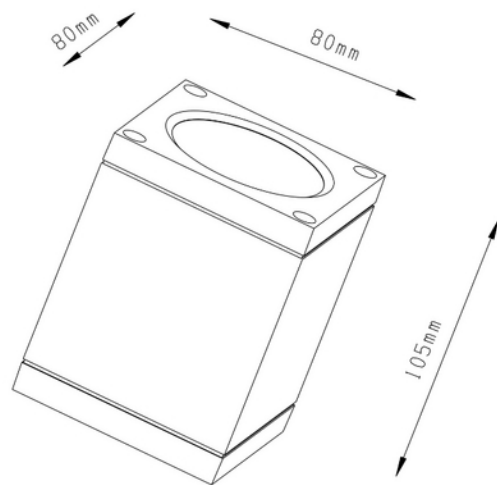

**FDV DOKUMENTASJON**

Gemma Square Downlight 550lm 830 45° 6W Surf D.Grey Phasecut

Art.no: 2375-2-45-7

*Lighting Solutions*

Gemma Square Downlight 550lm 830 45° 6W Surf D.Grey Phasecut

**A****PRODUKTBESKRIVELSE**

nan Downlight for utendørs bruk Mørk grå farge 6W LED. Grå utførelse.

SPESIFIKASJONER	
Effekt (system) (W)	6
Driftspenning LED (mA)	500
Lumen ut (system) (lm)	175
Driftspenning LED (max tp=25) (V)	12.0
Driftspenning LED (min tp=65) (V)	9.0
Lengde (produkt) (mm)	80.0
Bredde (produkt) (mm)	80.0
Høyde (produkt) (mm)	105.0
Vekt (produkt) (kg)	0.36

FDV DOKUMENTASJON

Gemma Square Downlight 550lm 830 45° 6W Surf D.Grey Phasecut

Art.no: 2375-2-45-7

Lighting Solutions

LYSDISTRIBUSJON