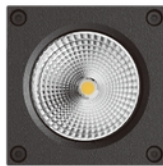

**FDV DOKUMENTASJON**

Gemma Square Downlight 550lm 830 45° 6W Surf D.Grey Phasecut

Art.no: 2375-2-45-7

*Lighting Solutions*

Gemma Square Downlight 550lm 830 45° 6W Surf D.Grey Phasecut

**A****PRODUKTBESKRIVELSE**

nan Downlight for utendørs bruk Mørk grå farge 6W LED. Grå utførelse.

SPESIFIKASJONER	
Effekt (system) (W)	6
Driftspenning LED (mA)	500
Lumen ut (system) (lm)	175
Driftspenning LED (max tp=25) (V)	12.0
Driftspenning LED (min tp=65) (V)	9.0
Lengde (produkt) (mm)	80.0
Bredde (produkt) (mm)	80.0
Høyde (produkt) (mm)	105.0
Vekt (produkt) (kg)	0.36

FDV DOKUMENTASJON

Gemma Square Downlight 550lm 830 45° 6W Surf D.Grey Phasecut

Art.no: 2375-2-45-7

Lighting Solutions

LYSDISTRIBUSJON