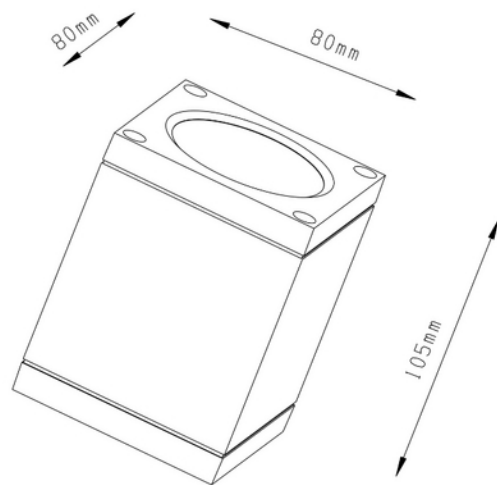

**PRODUKTDATABLAD**

Gemma Square Downlight 550lm 830 45° 6W Surf D.Grey Phasecut

Art.no: 2375-2-45-7

*Lighting Solutions*

## Gemma Square Downlight 550lm 830 45° 6W Surf D.Grey Phasecut

**A**

ELEKTRISKE DATA	
Beskyttelsesklasse	1
Dimmefunksjon (system)	Faseavsnitt
Spenning (V)	230V 50Hz
Driftspenning LED (mA)	500
Effekt (system) (W)	6

TEKNISK DATA	
IP (system)	IP65
Produkt Familie	Gemma Square Downlight
Utendørs	Yes

**PRODUKTDATABLAD**

Gemma Square Downlight 550lm 830 45° 6W Surf D.Grey Phasecut

Art.no: 2375-2-45-7

*Lighting Solutions*

DIMENSJONER	
Lengde (produkt) (mm)	80.0
Bredde (produkt) (mm)	80.0
Høyde (produkt) (mm)	105.0
Vekt (produkt) (kg)	0.36

MATERIALER OG OVERFLATER	
RAL Kode	RAL7024

MONTERING OG TILKOBLING	
Bruksområde	Hytte, Utendørs, Bolig
Montering	Utenpåliggende, Tak
Tilkobling (system)	Terminal