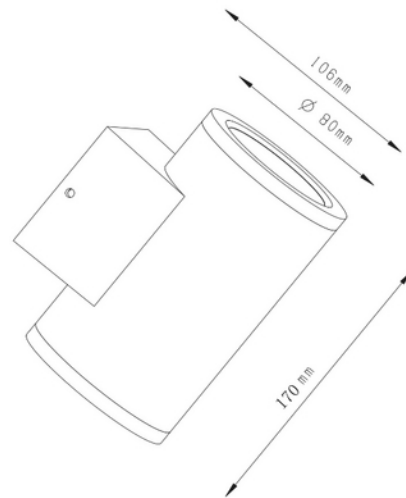

**FDV DOKUMENTASJON**

Gemma GU10 up&down 45° max 2x35W Dark Grey

Art.no: 2380-45-7

*Lighting Solutions*

Gemma GU10 up&down 45° max 2x35W Dark Grey

PRODUKTBESKRIVELSE

Gemma GU10 Up&Down utelampe i mørk grå for utendørs bruk skaper stemningsfull belysning med opp- og nedlys. Med utskiftbare GU10 lyskilder (selges separat) og klar diffuser gir den en behagelig atmosfære. Grå utførelse.

FUNKSJONSBEKRIVELSE

Gemma GU10 Up&Down utelampe i mørk grå for utendørs bruk skaper stemningsfull belysning med opp- og nedlys. Med utskiftbare GU10 lyskilder (selges separat) og klar diffuser gir den en behagelig atmosfære. Med IP54 beskyttelse og 2700K fargetemperatur tåler den ulike værforhold og skaper en harmonisk blanding av stil og lys.

SPESIFIKASJONER	
Driftstemperatur (°C)	50
Lengde (produkt) (mm)	106.0
Bredde (produkt) (mm)	80.0
Høyde (produkt) (mm)	170.0
Vekt (produkt) (kg)	0.58