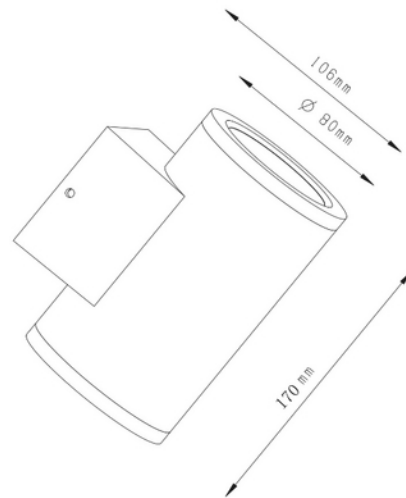

**PRODUKTDATABLAD**

Gemma GU10 up&down 45° max 2x35W Dark Grey

Art.no: 2380-45-7

*Lighting Solutions*

Gemma GU10 up&down 45° max 2x35W Dark Grey

Gemma GU10 Up&Down utelampe i mørk grå for utendørs bruk skaper stemningsfull belysning med opp- og nedlys. Med utskiftbare GU10 lyskilder (selges separat) og klar diffuser gir den en behagelig atmosfære. Med IP54 beskyttelse og 2700K fargetemperatur tåler den ulike værforhold og skaper en harmonisk blanding av stil og lys.

ELEKTRISKE DATA	
Beskyttelsesklasse	1
Dimmefunksjon (system)	Avhengig av lyskilde
Spenning (V)	230V 50Hz
Lyskilde Maks Effekt (W) hvis Sokkel	2x35

TEKNISK DATA	
IK (system)	IK08
IP (system)	IP54
Produkt Familie	Gemma GU10 Up&Down
Utendørs	Yes

**PRODUKTDATABLAD**

Gemma GU10 up&down 45° max 2x35W Dark Grey

Art.no: 2380-45-7

*Lighting Solutions*

TEKNISK DATA	
Driftstemperatur (°C)	-20 - 50

LYSTEKNISKE DATA	
Lyskildetype	Lyskilde ikke inkludert
Sokkel / Base	GU10
Linse (Diffusor)	Klar
Strålevinkel (°)	45°

DIMENSJONER	
Lengde (produkt) (mm)	106.0
Bredde (produkt) (mm)	80.0
Høyde (produkt) (mm)	170.0
Vekt (produkt) (kg)	0.58

MATERIALER OG OVERFLATER	
Farge	Mørk grå
RAL Kode	RAL7024

MONTERING OG TILKOBLING	
Bruksområde	Hytte, Fasade, Utendørs, Bolig
Montering	Utenpåliggende, Vegg
Tilkobling (system)	Terminal