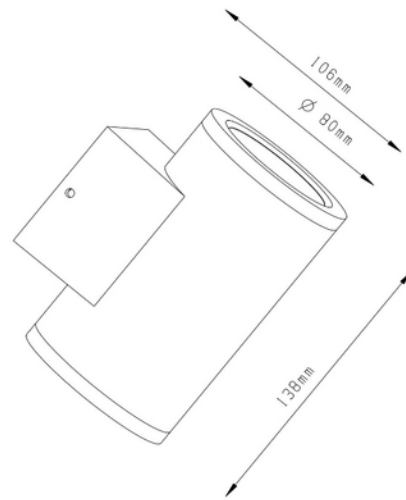

**FDV DOKUMENTASJON**

Gemma Up&Down 500lm 830 45° 2x6W Dark Grey Phasecut

Art.no: 2390-2-45-7

*Lighting Solutions*

Gemma Up&Down 500lm 830 45° 2x6W Dark Grey Phasecut

**A**

PRODUKTBESKRIVELSE

Gemma Up & Down utelampe i mørk grå lyser opp og ned, perfekt for inngangsparti, hage og terrasse. Med fasekutt-dimming tilpasser du lyssettingen. Grå utførelse.

FUNKSJONSBEKRIVELSE

Gemma Up & Down utelampe i mørk grå lyser opp og ned, perfekt for inngangsparti, hage og terrasse. Med fasekutt-dimming tilpasser du lyssettingen. Robust IP54-klassifisering og varm hvit fargetemperatur på 3000K sikrer pålitelig utendørs belysning.

SPESIFIKASJONER	
Effekt (system) (W)	2x6
Driftspenning LED (mA)	500
Driftstemperatur (°C)	50
Lumen ut (system) (lm)	406
Lengde (produkt) (mm)	106.0

FDV DOKUMENTASJON

Gemma Up&Down 500lm 830 45° 2x6W Dark Grey Phasecut

Art.no: 2390-2-45-7

Lighting Solutions

SPESIFIKASJONER	
Bredde (produkt) (mm)	80.0
Høyde (produkt) (mm)	138.0
Vekt (produkt) (kg)	0.58

LYSDISTRIBUSJON