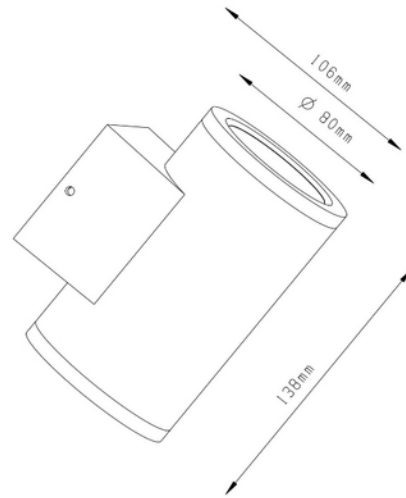

**PRODUKTDATABLAD**

Gemma Up&Down 500lm 830 45° 2x6W Dark Grey Phasecut

Art.no: 2390-2-45-7

*Lighting Solutions*

Gemma Up&Down 500lm 830 45° 2x6W Dark Grey Phasecut

**A**

Gemma Up & Down utelampe i mørk grå lyser opp og ned, perfekt for inngangsparti, hage og terrasse. Med fasekutt-dimming tilpasser du lyssettingen. Robust IP54-klassifisering og varm hvit fargetemperatur på 3000K sikrer pålitelig utendørs belysning. Med 406 lumen ut, 45° spredningsvinkel, og energieffektive LED-lys er Gemma det holdbare og stilige valget for utendørsbelysning.

Gemma Up&Down 500lm 830 45° 2x6W Dark Grey Phasecut

Art.no: 2390-2-45-7

*Lighting Solutions*

TEKNISK DATA	
Produkt Familie	Gemma Up&Down
Utendørs	Yes
Driftstemperatur (°C)	-20 - 50

LYSTEKNISKE DATA	
Lumen ut (system) (lm)	406
Kald lumen (t=25) fra chip (lm)	500
Fargegjengivelse (CRI / Ra) (>=)	80
Fargetemperatur (CCT) (K)	3000
Fargekode	830
Lyskildetype	LED (innebygget)
Linse (Diffusor)	Klar
Strålevinkel (°)	45°
Produsentbeskrivelse (COB)	2T0705xW11000001

DIMENSJONER	
Lengde (produkt) (mm)	106.0
Bredde (produkt) (mm)	80.0
Høyde (produkt) (mm)	138.0
Vekt (produkt) (kg)	0.58

MATERIALER OG OVERFLATER	
Farge	Mørk grå
RAL Kode	RAL7024

MONTERING OG TILKOBLING	
Bruksområde	Hytte, Fasade, Utendørs, Bolig
Montering	Utenpåliggende, Vegg
Tilkobling (system)	Terminal