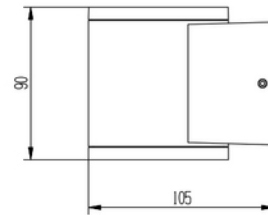

**FDV DOKUMENTASJON**

Gemma Up or Down 360lm 830 45° 6W Dark Grey Phasecut

Art.no: 2395-2-45-7

*Lighting Solutions*

Gemma Up or Down 360lm 830 45° 6W Dark Grey Phasecut

**A**

PRODUKTBEKRIVELSE

Gemma Up or Down er en sylinderformet vegg lampe med nedlys for utendørs bruk. Leveres med 45° lysspredning og mørk grå farge i støpt aluminium. Grå utførelse.

FUNKSJONSBEKRIVELSE

Gemma Up or Down er en sylinderformet vegg lampe med nedlys for utendørs bruk.

Leveres med 45° lysspredning og mørk grå farge i støpt aluminium. Dimmes via fasekutt.

SPESIFIKASJONER	
Effekt (system) (W)	6
Driftspenning LED (mA)	500
Lumen ut (system) (lm)	166
Driftspenning LED (max tp=25) (V)	12.0
Driftspenning LED (min tp=65) (V)	9.0
Lengde (produkt) (mm)	105.0

FDV DOKUMENTASJON

Gemma Up or Down 360lm 830 45° 6W Dark Grey Phasecut

Art.no: 2395-2-45-7

Lighting Solutions

SPESIFIKASJONER	
Bredde (produkt) (mm)	80.0
Høyde (produkt) (mm)	90.0
Vekt (produkt) (kg)	0.5

LYSDISTRIBUSJON