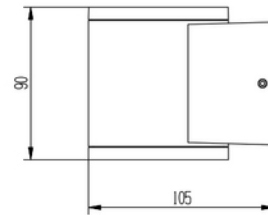

**PRODUKTDATABLAD**

Gemma Up or Down 360lm 830 45° 6W Dark Grey Phasecut

Art.no: 2395-2-45-7

*Lighting Solutions*

Gemma Up or Down 360lm 830 45° 6W Dark Grey Phasecut

**A**

Gemma Up or Down er en sylinderformet vegg lampe med nedlys for utendørs bruk. Leveres med 45° lysspredning og mørk grå farge i støpt aluminium. Dimmes via fasekutt.

**PRODUKTDATABLAD**

Gemma Up or Down 360lm 830 45° 6W Dark Grey Phasecut

Art.no: 2395-2-45-7

*Lighting Solutions*

LYSTEKNISKE DATA	
Lumen ut (system) (lm)	166
Kald lumen (t=25) fra chip (lm)	360
Effektivitet (system) (lm/W)	28
Fargegjengivelse (CRI / Ra) (>=)	80
Fargetemperatur (CCT) (K)	3000
Fargekode	830
Lyskildetype	LED (innebygget)
Linse (Diffusor)	Klar
Strålevinkel (°)	45°
Produsentbeskrivelse (COB)	2T0705xW11000001
Driftspenning LED (max tp=25) (V)	12.0
Driftspenning LED (min tp=65) (V)	9.0