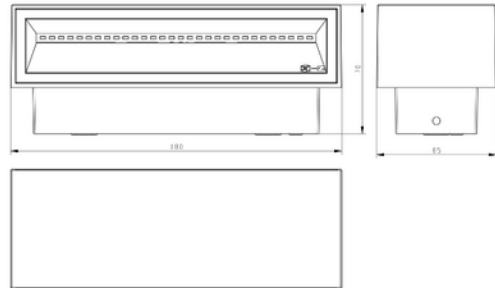

**FDV DOKUMENTASJON**

Lyra 1075lm 830 90° 2x6W Dark Grey Phasecut

Art.no: 2445-2-90-7

*Lighting Solutions*

Lyra 1075lm 830 90° 2x6W Dark Grey Phasecut

PRODUKTBESKRIVELSE

Lyra er en utenpåliggende lampe for veggmontering utendørs som gir god belysning både oppover og nedover uten å blende. Lyra kommer i mørk grå utførelse i 3000K.

FUNKSJONSBEKRIVELSE

Lyra er en utenpåliggende lampe for veggmontering utendørs som gir god belysning både oppover og nedover uten å blende. Lyra kommer i mørk grå utførelse i 3000K.

Dimmes med fasekutt.

SPESIFIKASJONER	
Effekt (system) (W)	2x6
Driftspenning LED (mA)	300
Driftstemperatur (°C)	50
Lumen ut (system) (lm)	958

FDV DOKUMENTASJON

Lyra 1075lm 830 90° 2x6W Dark Grey Phasecut

Art.no: 2445-2-90-7

Lighting Solutions

SPESIFIKASJONER	
Lengde (produkt) (mm)	180.0
Bredde (produkt) (mm)	70.0
Høyde (produkt) (mm)	65.0
Vekt (produkt) (kg)	0.71

LYSDISTRIBUSJON