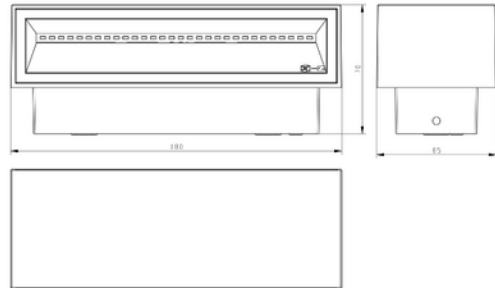

**PRODUKTDATABLAD**

Lyra 1075lm 830 90° 2x6W Dark Grey Phasecut

Art.no: 2445-2-90-7

*Lighting Solutions*

Lyra 1075lm 830 90° 2x6W Dark Grey Phasecut

Lyra er en utenpåliggende lampe for veggmontering utendørs som gir god belysning både oppover og nedover uten å blende. Lyra kommer i mørk grå utførelse i 3000K. Dimmes med fasekutt.

**PRODUKTDATABLAD**

Lyra 1075lm 830 90° 2x6W Dark Grey Phasecut

Art.no: 2445-2-90-7

*Lighting Solutions*

TEKNISK DATA	
Driftstemperatur (°C)	-20 - 50

LYSTEKNISKE DATA	
Lumen ut (system) (lm)	958
Kald lumen (t=25) fra chip (lm)	1075
Effektivitet (system) (lm/W)	80
Fargegjengivelse (CRI / Ra) (>=)	80
Fargetemperatur (CCT) (K)	3000
Fargekode	830
Lyskildetype	LED (innebygget)
Linse (Diffusor)	Klar
Strålevinkel (°)	90°
Produsentbeskrivelse (COB)	2835

MONTERING OG TILKOBLING	
Bruksområde	Hytte, Fasade, Utendørs, Bolig
Montering	Utenpåliggende, Vegg
Tilkobling (system)	Terminal

ENERGI OG GODKJENNING	
CE-merke	Yes

PRODUKTDATABLAD

Lyra 1075lm 830 90° 2x6W Dark Grey Phasecut