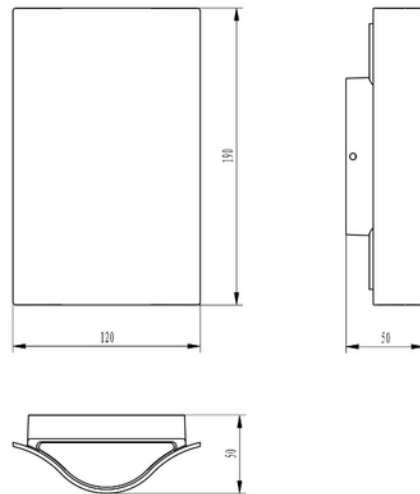

FDV DOKUMENTASJON

Vega 600lm 830 90° 12W Dark Grey

Art.no: 2450-90-7

Lighting Solutions

Vega 600lm 830 90° 12W Dark Grey

A

PRODUKTBESKRIVELSE

Vega er en dekorativ og diskret utelampe for veggmontering som gir et fint lys både oppover og nedover. Elegant krum konstruksjon i mørk grå. Grå utførelse.

FUNKSJONSBEKRIVELSE

Vega er en dekorativ og diskret utelampe for veggmontering som gir et fint lys både oppover og nedover. Elegant krum konstruksjon i mørk grå.

SPESIFIKASJONER	
Effekt (system) (W)	2x6
Driftspenning LED (mA)	500
Driftstemperatur (°C)	50
Lumen ut (system) (lm)	491
Driftspenning LED (max tp=25) (V)	24.0
Driftspenning LED (min tp=65) (V)	18.0