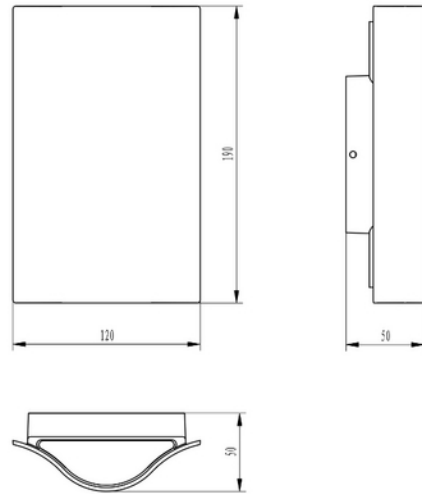

PRODUKTDATABLAD

Vega 600lm 830 90° 12W Dark Grey

Art.no: 2450-90-7

Lighting Solutions

Vega 600lm 830 90° 12W Dark Grey

A

Vega er en dekorativ og diskret utelampe for veggmontering som gir et fint lys både oppover og nedover. Elegant krum konstruksjon i mørk grå.

ELEKTRISKE DATA	
Beskyttelsesklasse	1
Dimmefunksjon (system)	Ingen
Spenning (V)	230V 50Hz
Driftspenning LED (mA)	500
Effekt (system) (W)	2x6

TEKNISK DATA	
IK (system)	IK08
IP (system)	IP54
Produkt Familie	Vega
Utendørs	Yes