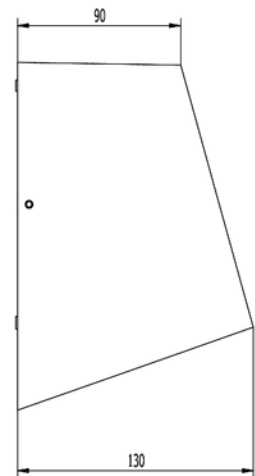

**FDV DOKUMENTASJON**

Yed Up&Down 480lm 830 90° 2x4W Dark Grey Quickconnect

Art.no: 2455-90-7

*Lighting Solutions*

Yed Up&Down 480lm 830 90° 2x4W Dark Grey Quickconnect

**A****PRODUKTBESKRIVELSE**

Elegant designlampe som kaster lys både oppover og nedover. Spredningsvinkel på 90°. Grå utførelse.

FUNKSJONSBEKRIVELSE

Elegant designlampe som kaster lys både oppover og nedover. Spredningsvinkel på 90°.

Leveres i mørk grå med fargetemperatur på 3000K.

SPESIFIKASJONER	
Effekt (system) (W)	2X4
Driftspenning LED (mA)	350
Driftstemperatur (°C)	50
Lumen ut (system) (lm)	406
Driftspenning LED (max tp=25) (V)	20.0