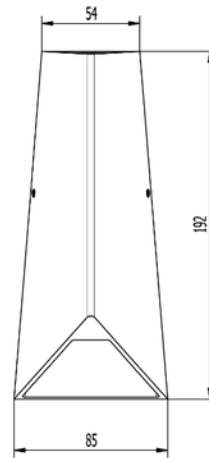

**FDV DOKUMENTASJON**

Yed Up&Down 480lm 830 90° 2x4W Dark Grey Quickconnect

Art.no: 2455-90-7

*Lighting Solutions*

Yed Up&Down 480lm 830 90° 2x4W Dark Grey Quickconnect

**A****PRODUKTBESKRIVELSE**

Elegant designlampe som kaster lys både oppover og nedover. Spredningsvinkel på 90°. Grå utførelse.

FUNKSJONSBEKRIVELSE

Elegant designlampe som kaster lys både oppover og nedover. Spredningsvinkel på 90°.

Leveres i mørk grå med fargetemperatur på 3000K.

SPESIFIKASJONER	
Effekt (system) (W)	2X4
Driftspenning LED (mA)	350
Driftstemperatur (°C)	50
Lumen ut (system) (lm)	406
Driftspenning LED (max tp=25) (V)	20.0

**FDV DOKUMENTASJON**

Yed Up&Down 480lm 830 90° 2x4W Dark Grey Quickconnect

Art.no: 2455-90-7

*Lighting Solutions*

SPESIFIKASJONER	
Driftspenning LED (min tp=65) (V)	18.0
Effekt (driver) (W)	6
Startstrøm I _{max} (A)	10.0
Lengde (produkt) (mm)	130.0
Bredde (produkt) (mm)	85.0
Høyde (produkt) (mm)	192.0
Vekt (produkt) (kg)	0.67