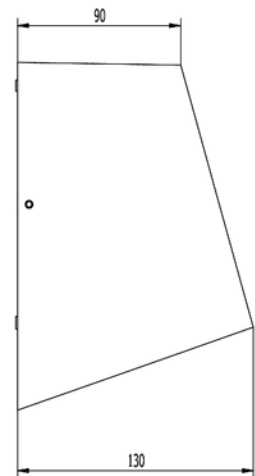

**PRODUKTDATABLAD**

Yed Up&Down 480lm 830 90° 2x4W Dark Grey Quickconnect

Art.no: 2455-90-7

*Lighting Solutions*

Yed Up&Down 480lm 830 90° 2x4W Dark Grey Quickconnect

**A**

Elegant designlampe som kaster lys både oppover og nedover. Spredningsvinkel på 90°. Leveres i mørk grå med fargetemperatur på 3000K.

DIMENSJONER	
Lengde (produkt) (mm)	130.0
Bredde (produkt) (mm)	85.0
Høyde (produkt) (mm)	192.0
Vekt (produkt) (kg)	0.67

MONTERING OG TILKOBLING	
Bruksområde	Hytte, Fasade, Utendørs, Bolig
Montering	Utenpåliggende, Vegg
Tilkobling (system)	Terminal