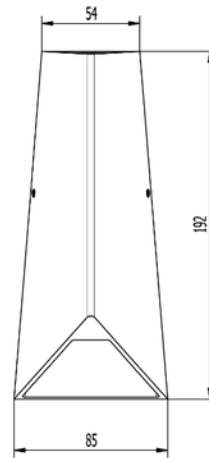

**PRODUKTDATABLAD**

Yed Up&Down 480lm 830 90° 2x4W Dark Grey Quickconnect

Art.no: 2455-90-7

*Lighting Solutions*

Yed Up&Down 480lm 830 90° 2x4W Dark Grey Quickconnect

**A**

Elegant designlampe som kaster lys både oppover og nedover. Spredningsvinkel på 90°. Leveres i mørk grå med fargetemperatur på 3000K.

**PRODUKTDATABLAD**

Yed Up&Down 480lm 830 90° 2x4W Dark Grey Quickconnect

Art.no: 2455-90-7

*Lighting Solutions*

TEKNISK DATA	
Driftstemperatur (°C)	-20 - 50

LYSTEKNISKE DATA	
Lumen ut (system) (lm)	406
Kald lumen (t=25) fra chip (lm)	480
Effektivitet (system) (lm/W)	51
Fargegjengivelse (CRI / Ra) (>=)	80
Fargetemperatur (CCT) (K)	3000
Fargekode	830
Sokkel / Base	N/A
Linse (Diffusor)	Klar
Strålevinkel (°)	90°
Produsentbeskrivelse (COB)	2835
Driftspenning LED (max tp=25) (V)	20.0
Driftspenning LED (min tp=65) (V)	18.0

DIMENSJONER	
Lengde (produkt) (mm)	130.0
Bredde (produkt) (mm)	85.0
Høyde (produkt) (mm)	192.0
Vekt (produkt) (kg)	0.67

MONTERING OG TILKOBLING	
Bruksområde	Hytte, Fasade, Utendørs, Bolig
Montering	Utenpåliggende, Vegg
Tilkobling (system)	Terminal