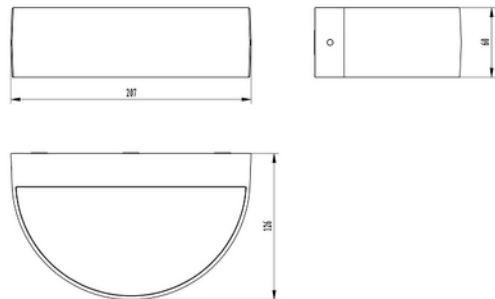

**FDV DOKUMENTASJON**

Subra 700lm 830 110° 2x4,5W D Grey

Art.no: 2460-110-7

*Lighting Solutions*

Subra 700lm 830 110° 2x4,5W D Grey

**A**

PRODUKTBESKRIVELSE

Subra er en utenpåliggende lampe for veggmontering utendørs som gir god belysning både oppover og nedover uten å blende. Subra kommer i mørk grå utførelse og leveres i både firkantet og rund versjon.